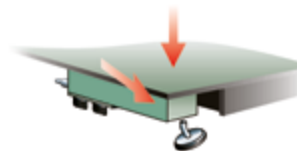

prix

2180 Prix
Balanzas electrónicas de piso

2180 Prix - Balanzas electrónicas de piso

La **2180 Prix** es la balanza de piso para uso donde exactitud, robustez y bajo mantenimiento son necesarios.

Adaptable a inúmeras aplicaciones dentro de un establecimiento, de la recepción, conferencia, hasta despacho de mercaderías.

Exacta, en capacidades desde 250 kg hasta 20 t, con indicación de lectura hasta 6000 divisiones.

Robusta, con sistema de protección mecánico compuesto de limitadores laterales y conjunto de oscilación, que protege las celdas de carga contra esfuerzos laterales, independientemente del lado que llega la carga, cómo entra o sale de la plataforma.

Cuadro propio de fijación, permite que sea fijada en el piso, evitando que sea arrastrada durante la entrada de una carga sobre ruedas. También permite que sea embutida, quedando en el mismo nivel que el piso.

Las balanzas de piso convencionales, con pies, sin limitadores y sistema de oscilación,

no tienen la robustez y versatilidad que una **2180 Prix** ofrece.

Instale una **2180 Prix** en su establecimiento o planta y tenga pesajes exactos con bajo costo de mantenimiento, resultando en eficiencia en el proceso y ganancias.